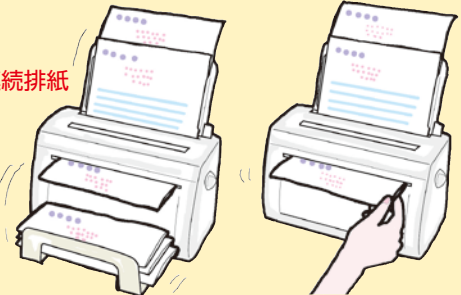

DLLES IN

小さいボディで高性能!!

近くに置けるから
すぐに使える!!

卓上型自動紙折り機
MA40α

オープン価格

22枚まで連続給紙が出来る

1

22枚まで自動的に給紙され、ほかの仕事ができて便利。用紙がなくなるとマイコン制御で自動的にストップします。

間欠排出も出来る

2

●連続排紙

●間欠排紙

「連続排紙」のほか、1枚ごとに停止する「間欠排紙」機能付き。紙を引き抜いたら2枚目が排出されるので、1枚ごとに確認が必要な書類の送付に便利です。

4つの
「出来る」で
4つの
「便利」

「内三つプラス折り」に設定すれば、長3封筒にピッタリのサイズに折れます。窓枠つき封筒を使うときにずれる心配がありません。

3

窓枠付き封筒にぴったり

「手差し給紙口」に用紙を挿入すれば、3枚までの重ね折りが出来ます。アート紙・コート紙にも対応しています。

4

3枚まで重ね折りが出来る

●仕様

形式	卓上自動紙折り機 MA40α	重ね折り	最大3枚(手差し挿入の場合のみ)
用紙サイズ	A4用紙	排紙速度	A4上質紙の内三つ折りで約20枚/分
紙質	上質紙・アート紙・コート紙(50~90g/m ²)・ポンド紙(20#)	排紙方式	連続排紙と間欠排紙の2方式
折り型	内三つ折り・内三つプラス折り(長3窓付き封筒モード)	消費電力	100V 8W(50・60Hz)
給紙方式	自動給紙と手差し給紙の2方式 ●自動給紙 最大22枚(上質紙・ポンド紙) ●手差し給紙(上質紙・ポンド紙・アート紙・コート紙)	外形寸法	W308×D143×H317mm
		製品重量	約4.5kg
		保証期間	1年間