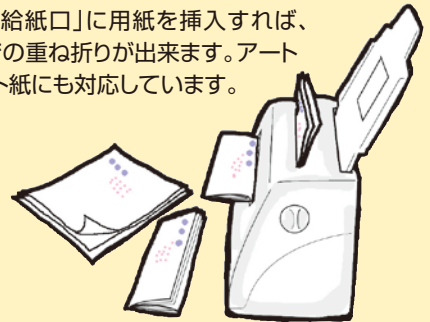

間欠排出も出来る

2

●連続排紙

●間欠排紙

「連続排紙」のほか、1枚ごとに停止する「間欠排紙」機能付き。紙を引き抜いたら2枚目が排出されるので、1枚ごとに確認が必要な書類の送付に便利です。

4つの
「出来る」で
4つの
「便利」

「内三つプラス折り」に設定すれば、長3封筒にピッタリのサイズに折れます。窓枠つき封筒を使うときにずれる心配がありません。

3

窓枠付き封筒にぴったり

「手差し給紙口」に用紙を挿入すれば、3枚までの重ね折りが出来ます。アート紙・コート紙にも対応しています。

4

3枚まで重ね折りが出来る

●仕様

形式	卓上自動紙折り機 MA40α	重ね折り	最大3枚(手差し挿入の場合のみ)
用紙サイズ	A4用紙	排紙速度	A4上質紙の内三つ折りで約20枚/分
紙質	上質紙・アート紙・コート紙(50~90g/m ²)・ポンド紙(20#)	排紙方式	連続排紙と間欠排紙の2方式
折り型	内三つ折り・内三つプラス折り(長3窓付き封筒モード)	消費電力	100V 8W(50・60Hz)
給紙方式	自動給紙と手差し給紙の2方式 ●自動給紙 最大22枚(上質紙・ポンド紙) ●手差し給紙(上質紙・ポンド紙・アート紙・コート紙)	外形寸法	W308×D143×H317mm
		製品重量	約4.5kg
		保証期間	1年間